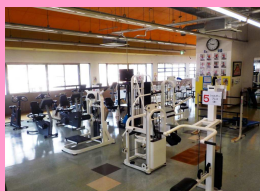

これ一枚で →
全施設ご利用いただけます

トレーニングジム

有酸素系・筋トレ系のマシン
全37台! スタッフ常駐なので
安心してご利用いただけます。

《準備物》

運動できる服装・シューズ・汗拭用
タオル・ドリンク(水分補給用)

プールゾーン

プール・ジャグジー・採暖室
自由にご利用いただけます。

《準備物》

水着・水泳帽・タオル・ゴーグル

その他の施設

個室シャワールーム・ロッカールーム・女性に優しいパウダールームを完備しております。

※シャンプー等の備品はご持参
ください。